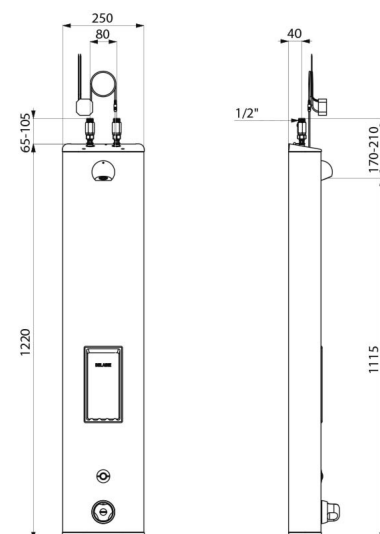

CARACTÉRISTIQUES TECHNIQUES

Colonne de douche automatique SECURITHERM - Réf. 792504

Alimentation	Secteur 230/6 V
Raccordement	M1/2"
Technologie	Électronique
Hauteur	1220 mm
Profondeur	100 mm
Largeur	250 mm
Débit	6 l/min
Butée de température	Thermostatique
Finition	Inox
Normes	ACS

AVANTAGES

- Hyper-économie d'eau de 80 %
- Purge automatique antiprolifération bactérienne
- Régulation thermostatique de la température
- Arrêt immédiat en cas de coupure d'eau froide