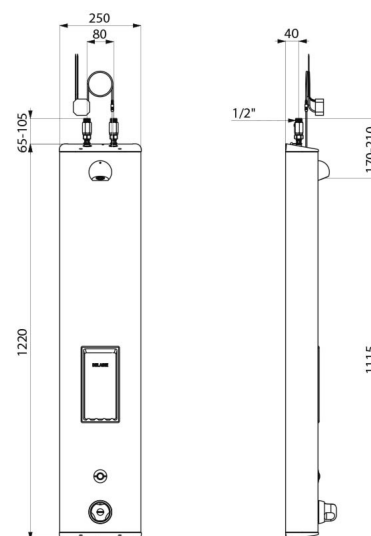

CARACTÉRISTIQUES TECHNIQUES

Colonne de douche automatique SECURITHERM - Réf. 792504

Alimentation	Secteur 230/6 V
Raccordement	M1/2"
Technologie	Électronique
Hauteur	1220 mm
Profondeur	100 mm
Largeur	250 mm
Débit	6 l/min
Butée de temperature	Thermostatique
Finition	Inox
Normes	ACS

AVANTAGES

- Hyper-économie d'eau de 80 %
- Purge automatique antiprolifération bactérienne
- Régulation thermostatique de la température
- Arrêt immédiat en cas de coupure d'eau froide