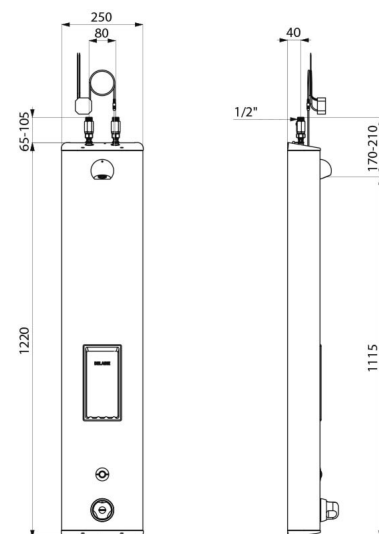

CARACTÉRISTIQUES TECHNIQUES

Colonne de douche automatique SECURITHERM - Réf. 792504

Alimentation	Secteur 230/6 V
Raccordement	M1/2"
Technologie	Électronique
Hauteur	1220 mm
Profondeur	100 mm
Largeur	250 mm
Débit	6 l/min
Butée de température	thermostatique
Finition	Inox
Normes	ACS

AVANTAGES

Économie d'eau de 80%

Purge automatique antiprolifération bactérienne

Régulation thermostatique de la température

Arrêt immédiat en cas de coupure d'eau froide