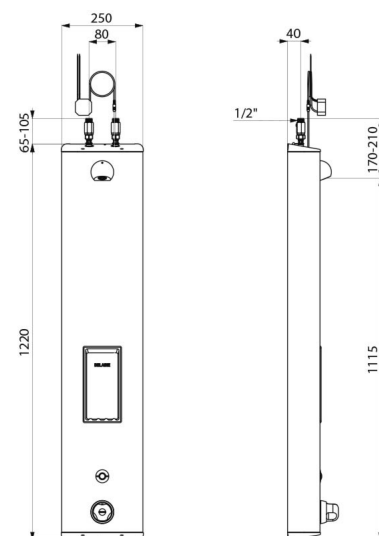

CARACTÉRISTIQUES TECHNIQUES

Colonne de douche automatique SECURITHERM - Réf. 792504

Alimentation	Secteur 230/6 V
Raccordement	M1/2"
Technologie	Électronique
Hauteur	1220 mm
Profondeur	100 mm
Largeur	250 mm
Débit	6 l/min
Butée de température	Thermostatique
Finition	Inox
Normes	ACS

AVANTAGES

- Hyper-économie d'eau de 80 %
- Purge automatique antiprolifération bactérienne
- Régulation thermostatique de la température
- Arrêt immédiat en cas de coupure d'eau froide