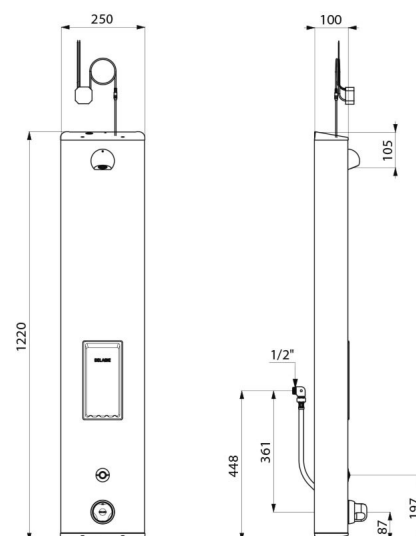

CARACTÉRISTIQUES TECHNIQUES

Colonne de douche automatique SECURITHERM - Réf. 792514

Alimentation	Secteur 230/6 V
Raccordement	M1/2"
Technologie	Électronique
Hauteur	1220 mm
Profondeur	100 mm
Largeur	250 mm
Débit	6 l/min
Butée de température	Thermostatique
Finition	Inox
Normes	ACS

AVANTAGES

- Hyper-économie d'eau de 80 %
- Purge automatique antiprolifération bactérienne
- Régulation thermostatique de la température
- Arrêt immédiat en cas de coupure d'eau froide