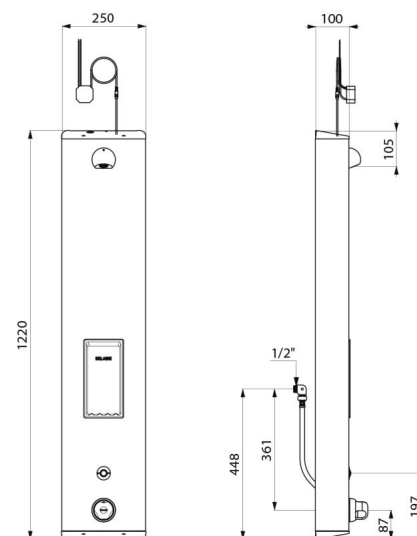

CARACTÉRISTIQUES TECHNIQUES

Colonne de douche automatique SECURITHERM - Réf. 792514

Alimentation	Secteur 230/6 V
Raccordement	M1/2"
Technologie	Électronique
Hauteur	1220 mm
Profondeur	100 mm
Largeur	250 mm
Débit	6 l/min
Butée de température	thermostatique
Finition	Inox

AVANTAGES

- Économie d'eau de 80%
- Purge automatique antiprolifération bactérienne
- Régulation thermostatique de la température
- Arrêt immédiat en cas de coupure d'eau froide