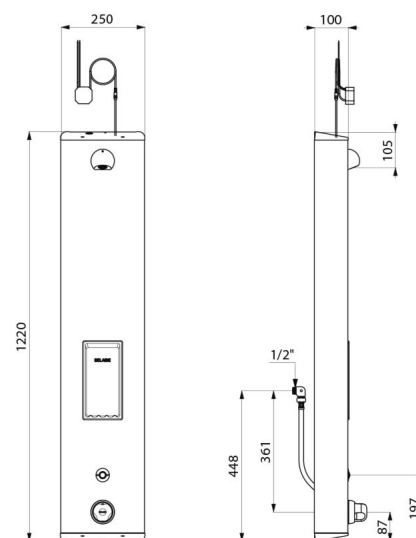

CARACTÉRISTIQUES TECHNIQUES

Colonne de douche automatique SECURITHERM - Réf. 792514

Alimentation	Secteur 230/6 V
Raccordement	M1/2"
Technologie	Électronique
Hauteur	1220 mm
Profondeur	100 mm
Largeur	250 mm
Débit	6 l/min
Butée de température	Thermostatique
Finition	Inox
Normes	ACS

AVANTAGES

- Hyper-économie d'eau de 80 %
- Purge automatique antiprolifération bactérienne
- Régulation thermostatique de la température
- Arrêt immédiat en cas de coupure d'eau froide