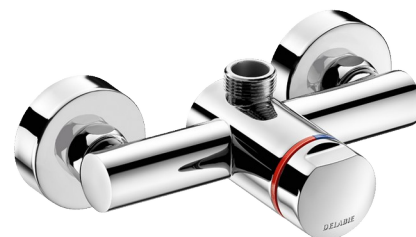

Mitigeur de douche temporisé TEMPOMIX 3

Réf. 794400

Temporisé monocommande

DESCRIPTION

Mitigeur de douche temporisé TEMPOMIX 3 - Réf. 794400

Mitigeur de douche temporisé apparent :
Mitigeur TEMPOMIX 3 monocommande 3/4", sortie haute.
Installation murale en applique.
Réglage de la température et déclenchement sur le croisillon.
Butée de température maximale (réglable par l'installateur).
Déclenchement souple.
Temporisation à ~30 secondes.
Débit 6 l/min à 3 bar, ajustable de 6 à 12 l/min.
Laiton massif chromé.
Filtres et clapets antiretour intégrés.
Croisillon en métal chromé.
Raccords excentrés M1/2" pour entraxe de 130 à 170 mm.
Adapté aux PMR.
Garantie 30 ans.

CARACTÉRISTIQUES TECHNIQUES

Mitigeur de douche temporisé TEMPOMIX 3 - Réf. 794400

Raccordement	M1/2"
Technologie	Temporisée
Largeur	150 mm
Débit	6 l/min
Normes	   
Garantie	

AVANTAGES

Déclenchement souple