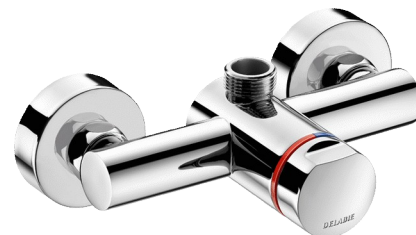

Mitigeur de douche temporisé TEMPOMIX 3

Réf. 794400

Temporisé monocommande

DESCRIPTION

Mitigeur de douche temporisé TEMPOMIX 3 - Réf. 794400

Mitigeur de douche temporisé apparent :
Mitigeur TEMPOMIX 3 monocommande 3/4", sortie haute.
Installation murale en applique.
Réglage de la température et déclenchement sur le croisillon.
Butée de température maximale (réglable par l'installateur).
Déclenchement souple.
Temporisation à ~30 secondes.
Débit 6 l/min à 3 bar, ajustable de 6 à 12 l/min.
Laiton massif chromé.
Filtres et clapets antiretour intégrés.
Croisillon en métal chromé.
Raccords excentrés M1/2" pour entraxe de 130 à 170 mm.
Adapté aux PMR.
Garantie 30 ans.

CARACTÉRISTIQUES TECHNIQUES

Mitigeur de douche temporisé TEMPOMIX 3 - Réf. 794400

Raccordement	M1/2"
Technologie	Temporisée
Largeur	150 mm
Débit	6 l/min
Normes	   ACS
Garantie	

AVANTAGES

Déclenchement souple