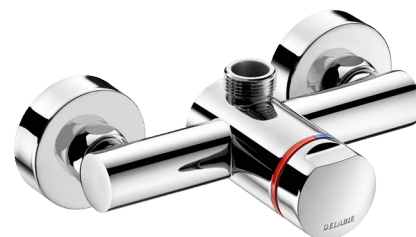

# Mitigeur de douche temporisé TEMPOMIX 3

Réf. 794400

Temporisé monocommande

## DESCRIPTION

Mitigeur de douche temporisé TEMPOMIX 3 - Réf. 794400

Mitigeur de douche temporisé apparent :  
Mitigeur TEMPOMIX 3 monocommande 3/4", sortie haute.  
Installation murale en applique.  
Réglage de la température et déclenchement sur le croisillon.  
Butée de température maximale (réglable par l'installateur).  
Déclenchement souple.  
Temporisation à ~30 secondes.  
Débit 6 l/min à 3 bar, ajustable de 6 à 12 l/min.  
Laiton massif chromé.  
Filtres et clapets antiretour intégrés.  
Croisillon en métal chromé.  
Raccords excentrés M1/2" pour entraxe de 130 à 170 mm.  
Adapté aux PMR.  
Garantie 30 ans.

## CARACTÉRISTIQUES TECHNIQUES

Mitigeur de douche temporisé TEMPOMIX 3 - Réf. 794400

Raccordement	M1/2"
Technologie	Temporisée
Largeur	150 mm
Débit	6 l/min
Normes	   
Garantie	