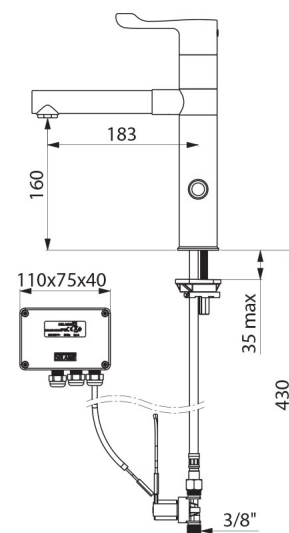

Mitigeur de lavabo automatique TEMPOMATIC MIX

Réf. 20870T1

Mitigeur haut monotrou infrarouge avec bec orientable Inox

DESCRIPTION

Mitigeur de lavabo automatique TEMPOMATIC MIX - Réf. 20870T1

Mitigeur de lavabo électronique sur gorge.
Mitigeur automatique à bec haut orientable déclipable BIOCLIP H.160.
Mitigeur monotrou livré avec 2 becs déclipable Inox L.183 Ø 28.
Boîtier électronique IP65 indépendant.
Alimentation sur secteur avec transformateur 230/12V.
Corps et bec à intérieur lisse (limitent les niches bactériennes).
Rinçage périodique paramétrable (pré réglé à environ 60 sec toutes les 24h après la dernière utilisation) afin d'éviter les stagnations dans le réseau en cas de non utilisation prolongée.
Débit limité à 5 l/min à 3 bar.
Détecteur de présence infrarouge antichoc.
Corps en laiton chromé avec fixation renforcée par 2 tiges Inox.
Réglage de température par levier Hygiène L.100.
Flexibles PEX avec filtres et électrovannes M3/8".
Sécurité antiblocage en écoulement.
Électrovannes en amont de la chambre de mélange.
Conforme aux exigences de la norme NF Médical.
Mitigeur particulièrement adapté pour les établissements de santé, EHPAD, hôpitaux et cliniques.
Adapté aux personnes à mobilité réduite (PMR).
Mitigeur garanti 30 ans.
Deux modes de fermeture possibles :
- mode standard : écoulement temporisé, fermeture automatique ;
- mode ON/OFF : fermeture volontaire ou après 30 minutes d'écoulement.
Possibilité de réaliser un choc thermique.
En mode ON/OFF, positionner la cellule sur le côté du mitigeur.

CARACTÉRISTIQUES TECHNIQUES

Mitigeur de lavabo automatique TEMPOMATIC MIX - Réf. 20870T1