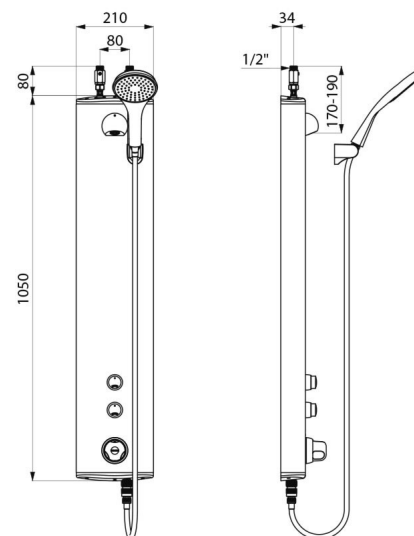

Colonne de douche temporisée bicommande SECURITHERM

Réf. 792320

Thermostatique temporisée bicommande

DESCRIPTION

Colonne de douche temporisée bicommande SECURITHERM - Réf. 792320

Colonne de douche temporisée bicommande et thermostatique :
Colonne en aluminium anodisé pour installation murale en applique.
Alimentation haute par robinets d'arrêt droits M1/2".
Mitigeur de douche thermostatique SECURITHERM.
Température réglable : eau froide jusqu'à 38°C ; 1ère butée de température à 38°C, 2nde butée à 41°C.
Sécurité antibûlure : fermeture automatique en cas de coupure d'eau froide.
Fonction anti "douche froide" : fermeture automatique en cas de coupure d'eau chaude.
Possibilité de choc thermique.
Déclenchement souple.
Pommeau de douche fixe ROUND chromé, inviolable et antitartre avec régulation automatique de débit à 6 l/min à 3 bar.
Pommeau avec flexible déclinable par raccord rapide STOP et support mural fourni.
2 robinets temporisés ~30 secondes pour commande de douche fixe ROUND et du pommeau de douche avec flexible.
Fixations cachées.
Filtres et clapets antiretour.
Colonne de douche adaptée aux PMR.
Garantie 30 ans.

CARACTÉRISTIQUES TECHNIQUES

Colonne de douche temporisée bicommande SECURITHERM - Réf. 792320

Raccordement	M1/2"
Technologie	Temporisée
Hauteur	1050 mm
Profondeur	65 mm
Largeur	210 mm
Débit	6 l/min
Butée de température	Thermostatique
Finition	Aluminium
Normes	ACS

AVANTAGES

- Régulation thermostatique de la température
- Arrêt immédiat en cas de coupure d'eau froide
- Économie d'eau de 80 %
- Gaine en aluminium, robinetteries en laiton