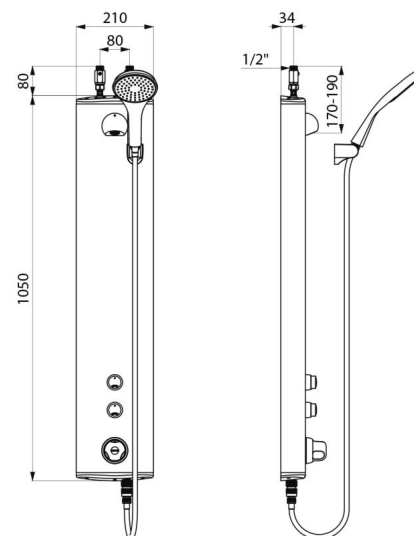

Colonne de douche temporisée bicommande SECURITHERM

Réf. 792320

Thermostatique temporisée bicommande

DESCRIPTION

Colonne de douche temporisée bicommande SECURITHERM - Réf. 792320

Colonne de douche temporisée bicommande et thermostatique :
Colonne en aluminium anodisé pour installation murale en applique.
Alimentation haute par robinets d'arrêt droits M1/2".
Mitigeur de douche thermostatique SECURITHERM.
Température réglable : eau froide jusqu'à 38°C ; 1ère butée de température à 38°C, 2nde butée à 41°C.
Sécurité antibrûlure : fermeture automatique en cas de coupure d'eau froide.
Fonction anti "douche froide" : fermeture automatique en cas de coupure d'eau chaude.
Possibilité de choc thermique.
Déclenchement souple.
Pommeau de douche fixe ROUND chromé, inviolable et antitartre avec régulation automatique de débit à 6 l/min à 3 bar.
Pommeau avec flexible déclinable par raccord rapide STOP et support mural fourni.
2 robinets temporisés ~30 secondes pour commande de douche fixe ROUND et du pommeau de douche avec flexible.
Fixations cachées.
Filtres et clapets antiretour.
Colonne de douche adaptée aux PMR.
Garantie 30 ans.

CARACTÉRISTIQUES TECHNIQUES

Colonne de douche temporisée bicommande SECURITHERM - Réf. 792320

Raccordement	M1/2"
Technologie	Temporisée
Hauteur	1050 mm
Profondeur	65 mm
Largeur	210 mm
Débit	6 l/min
Butée de température	Thermostatique
Finition	Aluminium
Normes	ACS

AVANTAGES

- Régulation thermostatique de la température
- Arrêt immédiat en cas de coupure d'eau froide
- Économie d'eau de 80 %
- Gaine en aluminium, robinetteries en laiton