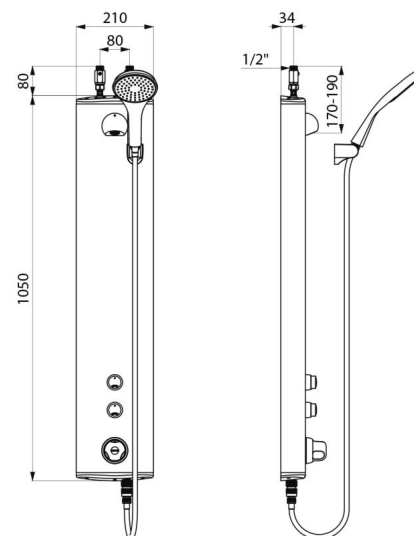

Colonne de douche temporisée bicommande SECURITHERM

Réf. 792320

Thermostatique temporisée bicommande

DESCRIPTION

Colonne de douche temporisée bicommande SECURITHERM - Réf. 792320

Colonne de douche temporisée bicommande et thermostatique : Colonne en aluminium anodisé pour installation murale en applique. Alimentation haute par robinets d'arrêt droits M1/2". Mitigeur de douche thermostatique SECURITHERM. Température réglable : eau froide jusqu'à 38°C ; 1ère butée de température à 38°C, 2nde butée à 41°C. Sécurité antibrûlure : fermeture automatique en cas de coupure d'eau froide. Fonction anti "douche froide" : fermeture automatique en cas de coupure d'eau chaude. Possibilité de choc thermique. Déclenchement souple. Pommeau de douche fixe ROUND chromé, inviolable et antitartre avec régulation automatique de débit à 6 l/min à 3 bar. Pommeau avec flexible déclinable par raccord rapide STOP et support mural fourni. 2 robinets temporisés ~30 secondes pour commande de douche fixe ROUND et du pommeau de douche avec flexible. Fixations cachées. Filtres et clapets antiretour. Colonne de douche adaptée aux PMR. Garantie 30 ans.

CARACTÉRISTIQUES TECHNIQUES

Colonne de douche temporisée bicommande SECURITHERM - Réf. 792320

Raccordement	M1/2"
Technologie	Temporisée
Hauteur	1050 mm
Profondeur	65 mm
Largeur	210 mm
Débit	6 l/min
Butée de temperature	Thermostatique
Finition	Aluminium
Normes	ACS

AVANTAGES

- Régulation thermostatique de la température
- Arrêt immédiat en cas de coupure d'eau froide
- Économie d'eau de 80 %
- Gaine en aluminium, robinetteries en laiton