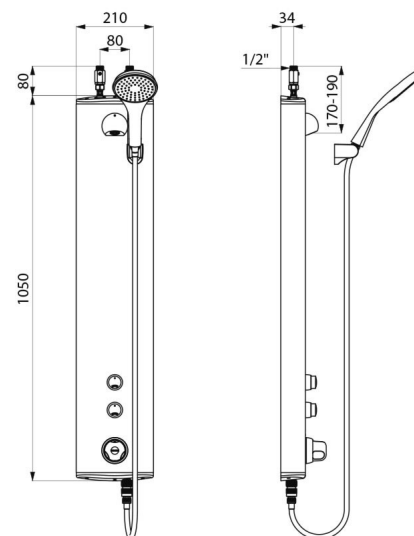

Colonne de douche temporisée bicommande SECURITHERM

Réf. 792320

Thermostatique temporisée bicommande

DESCRIPTION

Colonne de douche temporisée bicommande SECURITHERM - Réf. 792320

Colonne de douche temporisée bicommande et thermostatique : Colonne en aluminium anodisé pour installation murale en applique. Alimentation haute par robinets d'arrêt droits M1/2". Mitigeur de douche thermostatique SECURITHERM. Température réglable : eau froide jusqu'à 38°C ; 1ère butée de température à 38°C, 2nde butée à 41°C. Sécurité antibûlure : fermeture automatique en cas de coupure d'eau froide. Fonction anti "douche froide" : fermeture automatique en cas de coupure d'eau chaude. Possibilité de choc thermique. Déclenchement souple. Pommeau de douche fixe ROUND chromé, inviolable et antitartre avec régulation automatique de débit à 6 l/min à 3 bar. Pommeau avec flexible déclinable par raccord rapide STOP et support mural fourni. 2 robinets temporisés ~30 secondes pour commande de douche fixe ROUND et du pommeau de douche avec flexible. Fixations cachées. Filtres et clapets antiretour. Colonne de douche adaptée aux PMR. Garantie 30 ans.

CARACTÉRISTIQUES TECHNIQUES

Colonne de douche temporisée bicommande SECURITHERM - Réf. 792320

Raccordement	M1/2"
Technologie	Temporisée
Hauteur	1050 mm
Profondeur	65 mm
Largeur	210 mm
Débit	6 l/min
Butée de température	Thermostatique
Finition	Aluminium
Normes	ACS

AVANTAGES

- Régulation thermostatique de la température
- Arrêt immédiat en cas de coupure d'eau froide
- Économie d'eau de 80 %
- Gaine en aluminium, robinetteries en laiton