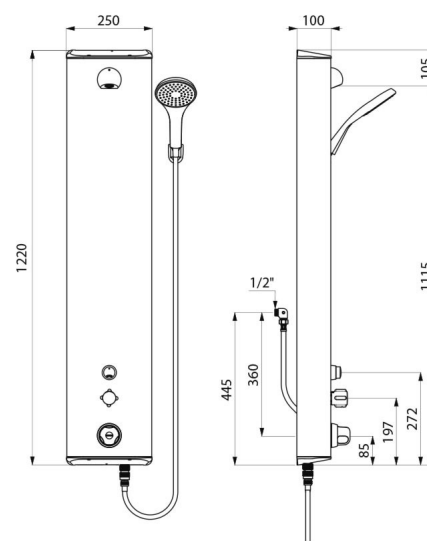

Colonne de douche bicommande SECURITHERM

Réf. 792334

Thermostatique temporisée et mécanique bicommande

DESCRIPTION

Colonne de douche bicommande SECURITHERM - Réf. 792334

Colonne de douche bicommande thermostatique :
Colonne en Inox brossé grand modèle pour installation murale en applique.
Alimentation cachée par flexibles M1/2".
Mitigeur de douche thermostatique SECURITHERM.
Température réglable : eau froide jusqu'à 38°C ; 1ère butée de température à 38°C, 2nde butée à 41°C.
Sécurité antibrûlure : fermeture automatique en cas de coupure d'eau froide.
Fonction anti "douche froide" : fermeture automatique en cas de coupure d'eau chaude.
Pommeau de douche fixe ROUND chromé, inviolable et antitartre avec régulation automatique de débit à 6 l/min à 3 bar.
Pommeau de douche avec flexible déclipable par raccord rapide STOP et support mural fourni.
Robinet temporisé ~30 secondes à déclenchement souple pour commande du pommeau de douche fixe ROUND.
Robinet non-temporisé pour commande du pommeau de douche avec flexible.
Robinet d'arrêt.
Fixations cachées.
Filtres et clapets antiretour.
Produit conçu pour supporter les chocs thermiques et chimiques dans le cadre des réglementations en vigueur.
Colonne de douche adaptée aux PMR.
Garantie 30 ans.

CARACTÉRISTIQUES TECHNIQUES

Colonne de douche bicommande SECURITHERM - Réf. 792334

Raccordement	M1/2"
Technologie	Non-temporisée et temporisée
Hauteur	1220 mm
Profondeur	100 mm
Largeur	250 mm
Débit	6 l/min
Butée de température	Thermostatique
Finition	Inox
Normes	ACS

AVANTAGES

- Régulation thermostatique de la température
- Arrêt immédiat en cas de coupure d'eau froide
- Pommeau de douche fixe ou amovible
- Gaine en inox, robinetteries en laiton