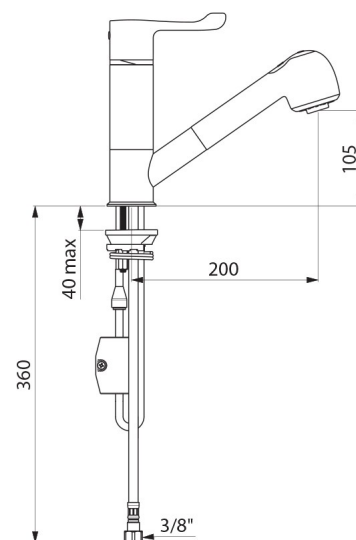

Mitigeur de lavabo thermostatique séquentiel à douchette extractible

Réf. H9612

Mitigeur thermostatique monotrou avec douchette extractible

DESCRIPTION

Mitigeur de lavabo thermostatique séquentiel à douchette extractible - Réf. H9612

Mitigeur de lavabo thermostatique SECURITHERM sur gorge parfaitement adapté aux baignoires bébé.

Mitigeur thermostatique séquentiel : ouverture et fermeture sur l'eau froide. Aucun risque d'intercommunication entre l'eau chaude et l'eau froide. Absence de clapet antiretour sur les arrivées.

Sécurité antibrûlure : fermeture automatique en cas de coupure d'eau froide ou d'eau chaude.

Isolation thermique antibrûlure Securitouch.

Mitigeur monotrou avec bec orientable H.105 L.200.

Mitigeur séquentiel avec douchette extractible 2 jets à basculeur brise-jet/pluie.

Cartouche thermostatique séquentielle antitartre pour réglage séquentiel du débit et de la température.

Température réglable de l'eau froide jusqu'à 40°C avec butée de température engagée à 40°C.

Corps à intérieur lisse.

Débit réglé à 4 l/min.

Commande sans contact manuel par levier Hygiène L.100.

Flexible douchette BIOSAFE antiprolifération bactérienne : polyuréthane transparent pour assurer un bon remplacement en cas de présence de biofilm, intérieur et extérieur lisse.

Flexible petit diamètre (intérieur Ø 6) : faible contenance d'eau.

Contrepoids spécifique.

Flexibles PEX F3/8".

Fixation renforcée par 2 tiges Inox.

Mitigeur thermostatique particulièrement adapté pour les établissements de santé, EHPAD, hôpitaux et cliniques.

Mitigeur adapté aux personnes à mobilité réduite (PMR).

Mitigeur garanti 30 ans.

CARACTÉRISTIQUES TECHNIQUES

Mitigeur de lavabo thermostatique séquentiel à douchette extractible - Réf. H9612