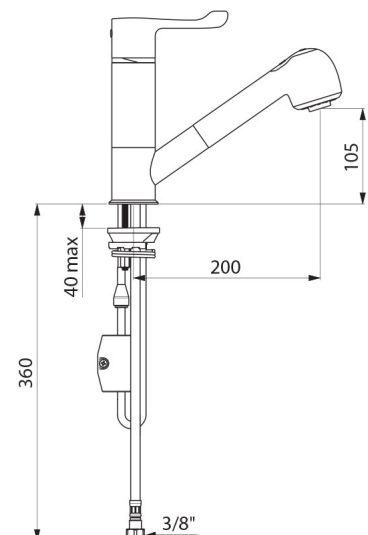

Mitigeur de lavabo thermostatique séquentiel à douchette extractible

Réf. H9612

Mitigeur thermostatique monotrou avec douchette extractible

DESCRIPTION

Mitigeur de lavabo thermostatique séquentiel à douchette extractible - Réf. H9612

Mitigeur de lavabo thermostatique SECURITHERM sur gorge parfaitement adapté aux baignoires bébé.
Mitigeur thermostatique séquentiel : ouverture et fermeture sur l'eau froide. Aucun risque d'intercommunication entre l'eau chaude et l'eau froide. Absence de clapet antiretour sur les arrivées.
Sécurité antibrûlure : fermeture automatique en cas de coupure d'eau froide ou d'eau chaude.
Isolation thermique antibrûlure Securitouch.
Mitigeur monotrou avec bec orientable H.105 L.200.
Mitigeur séquentiel avec douchette extractible 2 jets à basculeur brise-jet/pluie.
Cartouche thermostatique séquentielle antitartre pour réglage séquentiel du débit et de la température.
Température réglable de l'eau froide jusqu'à 40°C avec butée de température engagée à 40°C.
Corps à intérieur lisse.
Débit réglé à 4 l/min.
Commande sans contact manuel par levier Hygiène L.100.
Flexible douchette BIOSAFE antiprolifération bactérienne : polyuréthane transparent pour assurer un bon remplacement en cas de présence de biofilm, intérieur et extérieur lisse.
Flexible petit diamètre (intérieur Ø 6) : faible contenance d'eau.
Contrepoids spécifique.
Flexibles PEX F3/8".
Fixation renforcée par 2 tiges Inox.
Mitigeur thermostatique particulièrement adapté pour les établissements de santé, EHPAD, hôpitaux et cliniques.
Mitigeur adapté aux personnes à mobilité réduite (PMR).
Mitigeur garanti 30 ans.

CARACTÉRISTIQUES TECHNIQUES

Mitigeur de lavabo thermostatique séquentiel à douchette extractible - Réf. H9612