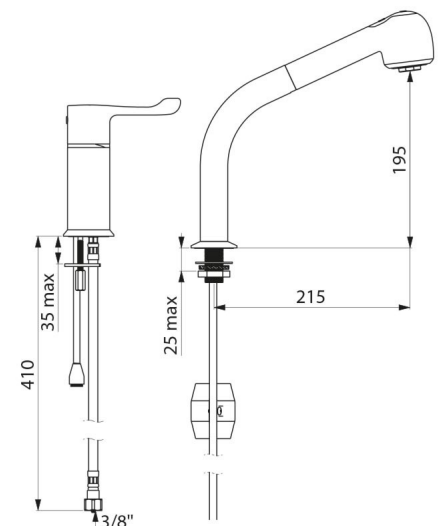

Robinetterie thermostatique séquentielle à douchette extractible

Réf. H9613

Combiné avec mitigeur séquentiel et colonne

DESCRIPTION

Robinetterie thermostatique séquentielle à douchette extractible - Réf. H9613

Combiné avec mitigeur SECURITHERM thermostatique séquentiel et colonne à douchette extractible.

Parfaitement adapté aux baignoires bébé.

Sécurité antibrûlure : fermeture automatique en cas de coupure d'eau froide ou d'eau chaude.

Isolation thermique antibrûlure Securitouch.

Séquentiel : ouverture et fermeture sur l'eau froide.

Aucun risque d'intercommunication entre l'eau chaude et l'eau froide.

Absence de clapet antiretour sur les arrivées.

Colonne orientable H.195 L.215.

Douchette extractible 2 jets à basculeur brise-jet/pluie.

Cartouche thermostatique séquentielle antitartre pour réglage monocommande du débit et de la température.

Température réglable de l'eau froide jusqu'à 40°C avec butée de température verrouillée à 40°C.

Corps et colonne à intérieur lisse.

Débit réglé à 7 l/min.

Commande sans contact manuel par levier Hygiène L.100.

Tube de sortie eau mitigée en laiton L.160.

Flexible douchette BIOSAFE antiprolifération bactérienne : polyuréthane transparent, intérieur et extérieur lisse.

Flexible petit diamètre (intérieur Ø 6) : faible contenance d'eau.

Contrepoids spécifique.

Flexibles PEX F3/8" et fixation renforcée par 2 tiges Inox.

Mitigeur particulièrement adapté pour les établissements de santé, EHPAD, hôpitaux et cliniques.

Adapté aux personnes à mobilité réduite (PMR).

Garantie 30 ans.

CARACTÉRISTIQUES TECHNIQUES

Robinetterie thermostatique séquentielle à douchette extractible - Réf. H9613