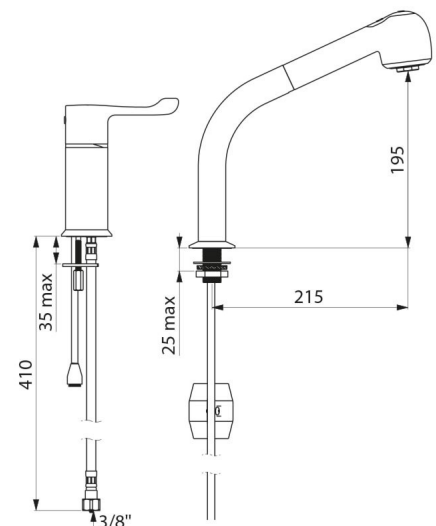

Robinetterie thermostatique séquentielle à douchette extractible

Réf. H9613

Combiné avec mitigeur séquentiel et colonne

DESCRIPTION

Robinetterie thermostatique séquentielle à douchette extractible - Réf. H9613

Combiné avec mitigeur SECURITHERM thermostatique séquentiel et colonne à douchette extractible.

Parfaitement adapté aux baignoires bébé.

Sécurité antibrûlure : fermeture automatique en cas de coupure d'eau froide ou d'eau chaude.

Isolation thermique antibrûlure Securitouch.

Séquentiel : ouverture et fermeture sur l'eau froide.

Aucun risque d'intercommunication entre l'eau chaude et l'eau froide.

Absence de clapet antiretour sur les arrivées.

Colonne orientable H.195 L.215.

Douchette extractible 2 jets à basculeur brise-jet/pluie.

Cartouche thermostatique séquentielle antitartre pour réglage monocommande du débit et de la température.

Température réglable de l'eau froide jusqu'à 40°C avec butée de température verrouillée à 40°C.

Corps et colonne à intérieur lisse.

Débit réglé à 7 l/min.

Commande sans contact manuel par levier Hygiène L.100.

Tube de sortie eau mitigée en laiton L.160.

Flexible douchette BIOSAFE antiprolifération bactérienne : polyuréthane transparent, intérieur et extérieur lisse.

Flexible petit diamètre (intérieur Ø 6) : faible contenance d'eau.

Contrepoids spécifique.

Flexibles PEX F3/8" et fixation renforcée par 2 tiges Inox.

Mitigeur particulièrement adapté pour les établissements de santé, EHPAD, hôpitaux et cliniques.

Adapté aux personnes à mobilité réduite (PMR).

Garantie 30 ans.

CARACTÉRISTIQUES TECHNIQUES

Robinetterie thermostatique séquentielle à douchette extractible - Réf. H9613