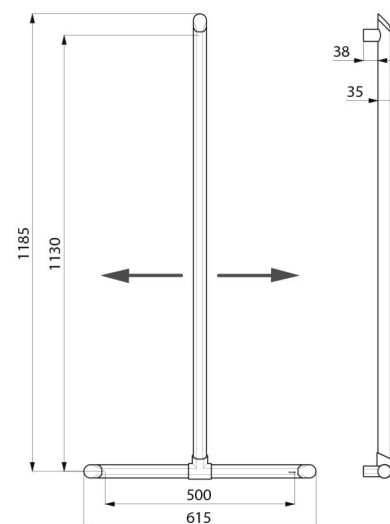

Barre de maintien en T avec remontée verticale coulissante Be-Line®

Réf. 511944W

Aluminium époxy blanc mat

DESCRIPTION

Barre de maintien en T avec remontée verticale coulissante Be-Line® - Réf. 511944W

Barre de maintien en T Be-Line® Ø 35 avec remontée verticale coulissante pour douche.

Utilisation comme barre d'appui et de maintien debout.

Aide et sécurise l'entrée et le déplacement dans la douche pour les personnes à mobilité réduite (PMR).

Fait fonction de barre de douche en T en ajoutant un support de douchette et/ou un porte-savon.

Emplacement de la remontée verticale réglable à la pose : possibilité de décaler sur la droite ou sur la gauche la position de la remontée afin de s'adapter à l'installation (emplacement de la robinetterie, profondeur du siège de douche ...).

Tube aluminium, épaisseur : 3 mm. Pied en aluminium massif.

Profil rond Ø 35 avec plat ergonomique antirotation pour une préhension optimale.

Finition aluminium époxy blanc mat permettant un bon contraste visuel avec les murs sombres.

Surface homogène facilitant l'entretien et l'hygiène.

Écartement entre la barre et le mur de 38 mm : encombrement minimum interdisant le passage de l'avant-bras afin d'éviter les risques de fractures lors d'une chute.

Fixations invisibles.

Livrée avec vis Inox Ø 8 x 70 mm pour mur béton.

Dimensions : 1130 x 500 mm.

Testée à plus de 200 kg. Maximum utilisateur recommandé : 135 kg.

Barre garantie 30 ans. Marquage CE.

CARACTÉRISTIQUES TECHNIQUES

Barre de maintien en T avec remontée verticale coulissante Be-Line® - Réf. 511944W

Hauteur	1130 mm
Longueur	500 mm
Diamètre	Ø 35
Ecartement au mur	38 mm
Épaisseur	3 mm
Finition	Aluminium époxy blanc mat
Normes	

AVANTAGES

Design innovant adapté à tous

Position de la remontée verticale ajustable