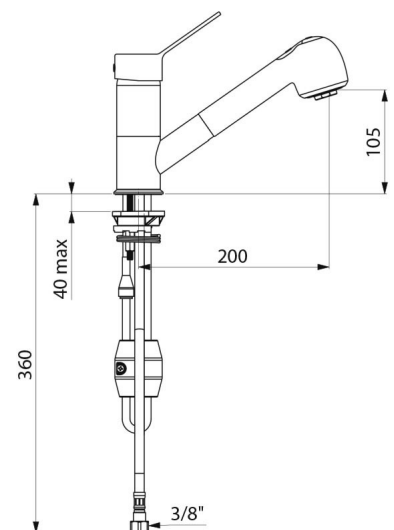

Mitigeur d'évier à équilibrage de pression avec douchette extractible

Réf. 2211EP

Mitigeur mécanique EP monotrou avec douchette extractible

DESCRIPTION

Mitigeur d'évier à équilibrage de pression avec douchette extractible - Réf. 2211EP

Mitigeur d'évier mécanique à équilibrage de pression sur gorge adapté aux baignoires bébé.

Mitigeur monotrou à douchette extractible avec bec orientable H.105 L.200. Cartouche céramique Ø 40 à équilibrage de pression avec butée de température maximale prééglée.

Sécurité antibrûlure totale : débit d'EC restreint en cas de coupure d'EF (et inversement).

Température constante quelles que soient les variations de pression et de débit dans le réseau.

Isolation thermique antibrûlure Securitouch.

Mitigeur mécanique avec douchette extractible 2 jets à basculeur brise-jet/jet pluie.

Corps à intérieur lisse.

Débit limité à 7 l/min à 3 bar.

Corps en laiton chromé et commande par manette pleine.

Flexible douchette BIOSAFE antiprolifération bactérienne : polyuréthane transparent pour assurer un bon remplacement en cas de présence de biofilm, intérieur et extérieur lisse.

Flexible petit diamètre (intérieur Ø 6) : faible contenance d'eau.

Contrepoids spécifique.

Flexibles PEX F3/8" avec filtres et clapets antiretour.

Fixation renforcée par 2 tiges Inox.

Mitigeur mécanique à équilibrage de pression SECURITHERM particulièrement adapté pour les établissements de santé, EHPAD, hôpitaux et cliniques.

Mitigeur monotrou adapté aux personnes à mobilité réduite (PMR).

Mitigeur garanti 30 ans.

CARACTÉRISTIQUES TECHNIQUES

Mitigeur d'évier à équilibrage de pression avec douchette extractible - Réf. 2211EP