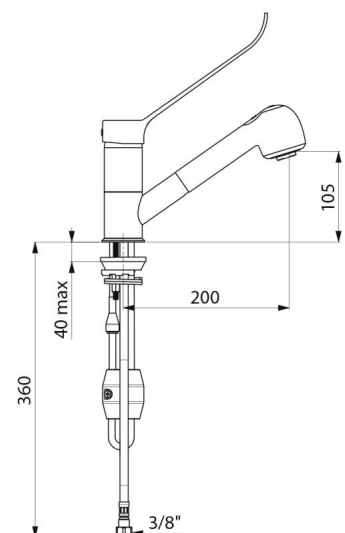

AVANTAGES

Débit restreint de l'EC en cas de coupure d'EF

Hygiène : flexible transparent à intérieur lisse

Levier Hygiène pour commande sans contact manuel

Confort : mitigeur à douchette extractible 2 jets