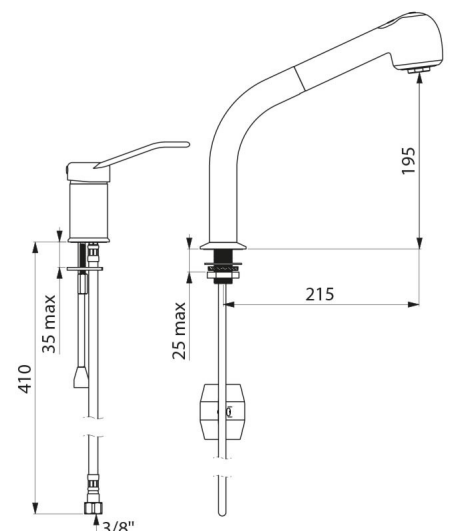

Robinetterie à équilibrage de pression avec douchette extractible

Réf. 2599EP

Mitigeur évier EP avec douchette extractible

DESCRIPTION

Robinetterie à équilibrage de pression avec douchette extractible - Réf. 2599EP

Mitigeur évier avec douchette et colonne à douchette extractible.
Mitigeur monotrou à équilibrage de pression avec colonne adaptés aux baignoires bébé.
Colonne orientable H.195 L.215 avec douchette extractible 2 jets à basculeur (brise-jet/jet pluie).
Cartouche céramique Ø 35 à équilibrage de pression avec butée de température maximale pré réglée.
Sécurité antibrûlure totale : débit d'EC restreint en cas de coupure d'EF (et inversement).
Température constante quelles que soient les variations de pression et de débit dans le réseau.
Isolation thermique antibrûlure Securitouch.
Corps du mitigeur monotrou et colonne à intérieur lisse.
Débit limité à 7 l/min à 3 bar.
Commande par manette ajourée.
Flexible douchette BIOSAFE antiprolifération bactérienne : polyuréthane transparent pour assurer un bon remplacement en cas de présence de biofilm, intérieur et extérieur lisse.
Flexible petit diamètre (intérieur Ø 6) : faible contenance d'eau.
Contrepoids spécifique.
Corps en laiton chromé.
Flexibles PEX F3/8".
Fixation renforcée par 2 tiges Inox.
Mitigeur mécanique à équilibrage de pression SECURITHERM avec douchette particulièrement adapté pour les établissements de santé, EHPAD, hôpitaux et cliniques.
Mitigeur monotrou adapté aux personnes à mobilité réduite (PMR).
Mitigeur monocommande garanti 30 ans.

CARACTÉRISTIQUES TECHNIQUES

Robinetterie à équilibrage de pression avec douchette extractible - Réf. 2599EP