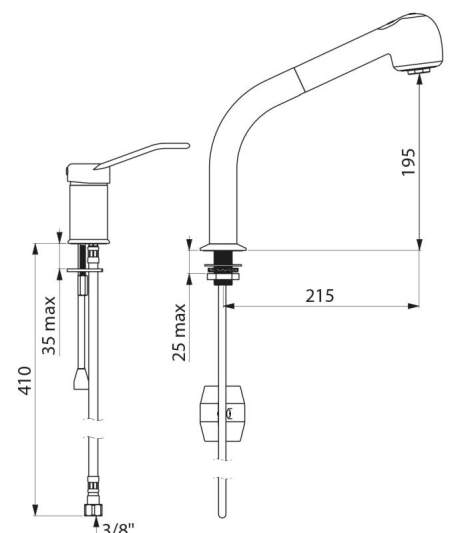

Robinetterie à équilibrage de pression avec douchette extractible

Réf. 2599EP

Mitigeur évier EP avec douchette extractible

DESCRIPTION

Robinetterie à équilibrage de pression avec douchette extractible - Réf. 2599EP

Mitigeur évier avec douchette et colonne à douchette extractible.
Mitigeur monotrou à équilibrage de pression avec colonne adaptés aux baignoires bébé.
Colonne orientable H.195 L.215 avec douchette extractible 2 jets à basculeur (brise-jet/jet pluie).
Cartouche céramique Ø 35 à équilibrage de pression avec butée de température maximale pré réglée.
Sécurité antibrûlure totale : débit d'EC restreint en cas de coupure d'EF (et inversement).
Température constante quelles que soient les variations de pression et de débit dans le réseau.
Isolation thermique antibrûlure Securitouch.
Corps du mitigeur monotrou et colonne à intérieur lisse.
Débit limité à 7 l/min à 3 bar.
Commande par manette ajourée.
Flexible douchette BIOSAFE antiprolifération bactérienne : polyuréthane transparent pour assurer un bon remplacement en cas de présence de biofilm, intérieur et extérieur lisse.
Flexible petit diamètre (intérieur Ø 6) : faible contenance d'eau.
Contrepoids spécifique.
Corps en laiton chromé.
Flexibles PEX F3/8".
Fixation renforcée par 2 tiges Inox.
Mitigeur mécanique à équilibrage de pression SECURITHERM avec douchette particulièrement adapté pour les établissements de santé, EHPAD, hôpitaux et cliniques.
Mitigeur monotrou adapté aux personnes à mobilité réduite (PMR).
Mitigeur monocommande garanti 30 ans.

CARACTÉRISTIQUES TECHNIQUES

Robinetterie à équilibrage de pression avec douchette extractible - Réf. 2599EP