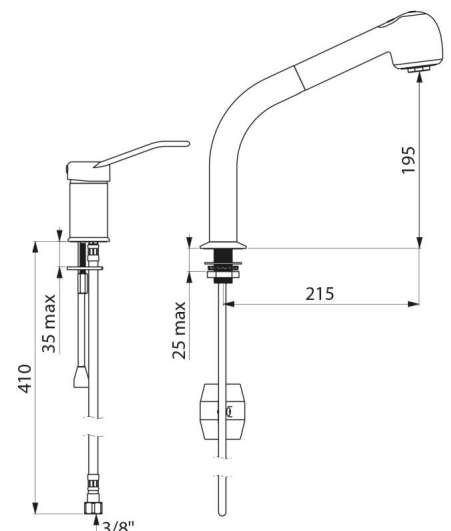

Robinetterie à équilibrage de pression avec douchette extractible

Réf. 2599EP

Mitigeur évier EP avec douchette extractible

DESCRIPTION

Robinetterie à équilibrage de pression avec douchette extractible - Réf. 2599EP

Mitigeur évier avec douchette et colonne à douchette extractible.
Mitigeur monotrou à équilibrage de pression avec colonne adaptés aux baignoires bébé.
Colonne orientable H.195 L.215 avec douchette extractible 2 jets à basculeur (brise-jet/jet pluie).
Cartouche céramique Ø 35 à équilibrage de pression avec butée de température maximale pré réglée.
Sécurité antibrûlure totale : débit d'EC restreint en cas de coupure d'EF (et inversement).
Température constante quelles que soient les variations de pression et de débit dans le réseau.
Isolation thermique antibrûlure Securitouch.
Corps du mitigeur monotrou et colonne à intérieur lisse.
Débit limité à 7 l/min à 3 bar.
Commande par manette ajourée.
Flexible douchette BIOSAFE antiprolifération bactérienne : polyuréthane transparent pour assurer un bon remplacement en cas de présence de biofilm, intérieur et extérieur lisse.
Flexible petit diamètre (intérieur Ø 6) : faible contenance d'eau.
Contrepoids spécifique.
Corps en laiton chromé.
Flexibles PEX F3/8".
Fixation renforcée par 2 tiges Inox.
Mitigeur mécanique à équilibrage de pression SECURITHERM avec douchette particulièrement adapté pour les établissements de santé, EHPAD, hôpitaux et cliniques.
Mitigeur monotrou adapté aux personnes à mobilité réduite (PMR).
Mitigeur monocommande garanti 30 ans.

CARACTÉRISTIQUES TECHNIQUES

Robinetterie à équilibrage de pression avec douchette extractible - Réf. 2599EP