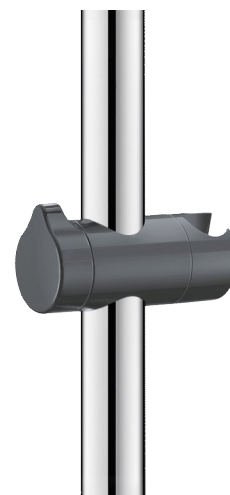

Support douchette pour barre de douche en Ø 32, anthracite

Réf. 510110NG

Nylon HR brillant gris anthracite

DESCRIPTION

Support douchette pour barre de douche en Ø 32, anthracite - Réf. 510110NG

Accroche pommeau de douche pour barre de maintien.
 Polyamide haute résistance (Nylon).
 Nylon HR brillant gris anthracite.
 Support pour douchette orientable.
 Manette ergonomique.
 Support douchette pour barre de douche Ø 32 (voir réf. 5100, 5440, 5441 et 5481).
 Support de douchette nylon garanti 30 ans.

CARACTÉRISTIQUES TECHNIQUES

Support douchette pour barre de douche en Ø 32, anthracite - Réf. 510110NG

Longueur	105 mm
Diamètre	Pour barre de Ø 32
Finition	Nylon HR brillant gris anthracite
Garantie	

AVANTAGES

Manette ergonomique