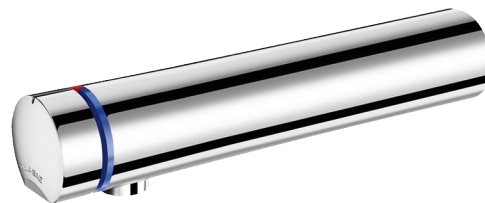

# Mitigeur de lavabo temporisé TEMPOMIX 3

Réf. 794055

Déclenchement souple

## DESCRIPTION

Mitigeur de lavabo temporisé TEMPOMIX 3 - Réf. 794055

Mitigeur de lavabo temporisé monocommande mural :  
 Déclenchement souple.  
 Réglage de la température et déclenchement sur le croisillon.  
 Temporisation ~7 secondes.  
 Débit préréglé à 3 l/min à 3 bar, ajustable de 1,4 à 6 l/min.  
 Brise-jet antitartre inviolable.  
 Corps en laiton massif chromé L. 190 mm.  
 Fixation murale M1/2".  
 Alimentation par le haut ou par le bas.  
 Arrivées d'eau encastrées.  
 Filtres et clapets antiretour.  
 Butée de température réglable.  
 Adapté aux PMR.  
 Garantie 30 ans.

## CARACTÉRISTIQUES TECHNIQUES

Mitigeur de lavabo temporisé TEMPOMIX 3 - Réf. 794055

Raccordement	M1/2"
Technologie	Temporisée
Longueur de bec	190 mm
Débit	3 l/min
Normes	     
Garantie	