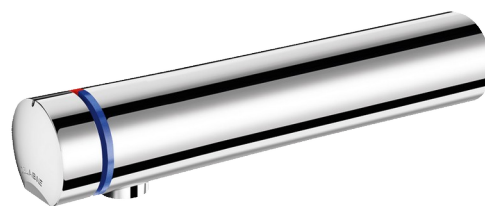

## Mitigeur de lavabo temporisé TEMPOMIX 3

Réf. 794055

Déclenchement souple

### DESCRIPTION

Mitigeur de lavabo temporisé TEMPOMIX 3 - Réf. 794055

Mitigeur de lavabo temporisé monocommande mural :  
 Déclenchement souple.  
 Réglage de la température et déclenchement sur le croisillon.  
 Temporisation ~7 secondes.  
 Débit préréglé à 3 l/min à 3 bar, ajustable de 1,4 à 6 l/min.  
 Brise-jet antitartre inviolable.  
 Corps en laiton massif chromé L. 190 mm.  
 Fixation murale M1/2".  
 Alimentation par le haut ou par le bas.  
 Arrivées d'eau encastrées.  
 Filtres et clapets antiretour.  
 Butée de température réglable.  
 Adapté aux PMR.  
 Garantie 30 ans.

### CARACTÉRISTIQUES TECHNIQUES

Mitigeur de lavabo temporisé TEMPOMIX 3 - Réf. 794055

|                 |            |
|-----------------|------------|
| Raccordement    | M1/2"      |
| Technologie     | Temporisée |
| Longueur de bec | 190 mm     |
| Débit           | 3 l/min    |
| Normes          |            |
| Garantie        |            |