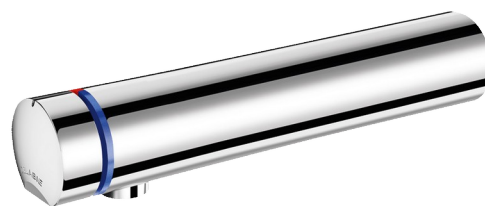

Mitigeur de lavabo temporisé TEMPOMIX 3

Réf. 794055

Déclenchement souple

DESCRIPTION

Mitigeur de lavabo temporisé TEMPOMIX 3 - Réf. 794055

Mitigeur de lavabo temporisé monocommande mural :
 Déclenchement souple.
 Réglage de la température et déclenchement sur le croisillon.
 Temporisation ~7 secondes.
 Débit préréglé à 3 l/min à 3 bar, ajustable de 1,4 à 6 l/min.
 Brise-jet antitartre inviolable.
 Corps en laiton massif chromé L. 190 mm.
 Fixation murale M1/2".
 Alimentation par le haut ou par le bas.
 Arrivées d'eau encastrées.
 Filtres et clapets antiretour.
 Butée de température réglable.
 Adapté aux PMR.
 Garantie 30 ans.

AVANTAGES

Hyper-économie d'eau de 85 %

Déclenchement souple

Design épuré

CARACTÉRISTIQUES TECHNIQUES

Mitigeur de lavabo temporisé TEMPOMIX 3 - Réf. 794055

Raccordement	M1/2"
Technologie	Temporisée
Longueur de bec	190 mm
Débit	3 l/min
Normes	
Garantie	