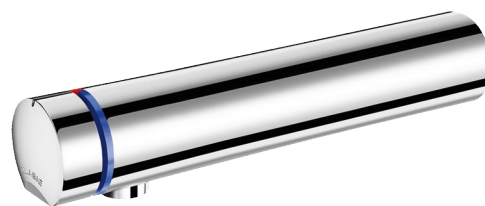

Mitigeur de lavabo temporisé TEMPOMIX 3

Réf. 794055

Déclenchement souple

DESCRIPTION

Mitigeur de lavabo temporisé TEMPOMIX 3 - Réf. 794055

Mitigeur de lavabo temporisé monocommande mural :
 Déclenchement souple.
 Réglage de la température et déclenchement sur le croisillon.
 Temporisation ~7 secondes.
 Débit préréglé à 3 l/min à 3 bar, ajustable de 1,4 à 6 l/min.
 Brise-jet antitartre inviolable.
 Corps en laiton massif chromé L. 190 mm.
 Fixation murale M1/2".
 Alimentation par le haut ou par le bas.
 Arrivées d'eau encastrées.
 Filtres et clapets antiretour.
 Butée de température réglable.
 Adapté aux PMR.
 Garantie 30 ans.

CARACTÉRISTIQUES TECHNIQUES

Mitigeur de lavabo temporisé TEMPOMIX 3 - Réf. 794055

Raccordement	M1/2"
Technologie	Temporisée
Longueur de bec	190 mm
Débit	3 l/min
Normes	     
Garantie	

AVANTAGES

- 
Hyper-économie d'eau de 85 %
- 
Déclenchement souple
- 
Design épuré