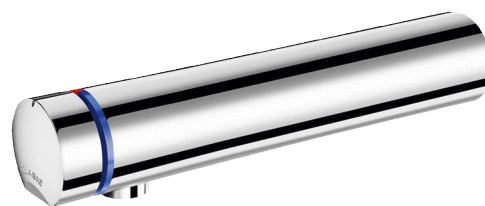

Mitigeur de lavabo temporisé TEMPOMIX 3

Réf. 794165

Déclenchement souple, robinets d'arrêt

DESCRIPTION

Mitigeur de lavabo temporisé TEMPOMIX 3 - Réf. 794165

Mitigeur de lavabo temporisé monocommande mural :
 Déclenchement souple.
 Réglage de la température et déclenchement sur le croisillon.
 Temporisation ~7 secondes.
 Débit pré-réglé à 3 l/min à 3 bar, ajustable de 1,4 à 6 l/min.
 Brise-jet antitartre inviolable.
 Corps en laiton massif chromé L. 190 mm.
 Fixation murale en traversée de cloison.
 Flexibles PEX F3/8" avec robinets d'arrêt, filtres et clapets antiretour.
 Butée de température réglable.
 Adapté aux PMR.
 Garantie 30 ans.

CARACTÉRISTIQUES TECHNIQUES

Mitigeur de lavabo temporisé TEMPOMIX 3 - Réf. 794165

Raccordement	F3/8"
Technologie	Temporisée
Longueur de bec	190 mm
Débit	3 l/min
Normes	ACS    
Garantie	

AVANTAGES

-  Hyper-économie d'eau de 85 %
-  Déclenchement souple
-  Laiton massif, installation derrière cloison
-  Design épuré