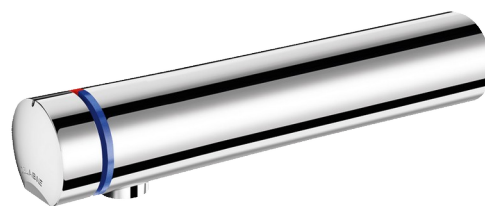

Mitigeur de lavabo temporisé TEMPOMIX 3

Réf. 794165

Déclenchement souple, robinets d'arrêt

DESCRIPTION

Mitigeur de lavabo temporisé TEMPOMIX 3 - Réf. 794165

Mitigeur de lavabo temporisé monocommande mural :
 Déclenchement souple.
 Réglage de la température et déclenchement sur le croisillon.
 Temporisation ~7 secondes.
 Débit préréglé à 3 l/min à 3 bar, ajustable de 1,4 à 6 l/min.
 Brise-jet antitartre inviolable.
 Corps en laiton massif chromé L. 190 mm.
 Fixation murale en traversée de cloison.
 Flexibles PEX F3/8" avec robinets d'arrêt, filtres et clapets antiretour.
 Butée de température réglable.
 Adapté aux PMR.
 Garantie 30 ans.

CARACTÉRISTIQUES TECHNIQUES

Mitigeur de lavabo temporisé TEMPOMIX 3 - Réf. 794165

Raccordement	F3/8"
Technologie	Temporisée
Longueur de bec	190 mm
Débit	3 l/min
Normes	    
Garantie	

AVANTAGES

Hyper-économie d'eau de 85 %

Déclenchement souple

Laiton massif, installation derrière cloison

Design épuré