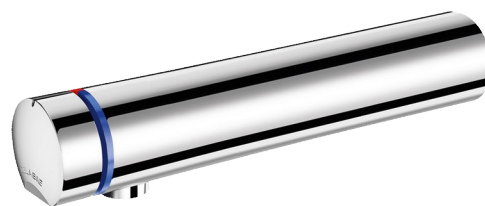

Mitigeur de lavabo temporisé TEMPOMIX 3

Réf. 794165

Déclenchement souple, robinets d'arrêt

DESCRIPTION

Mitigeur de lavabo temporisé TEMPOMIX 3 - Réf. 794165

Mitigeur de lavabo temporisé monocommande mural :
 Déclenchement souple.
 Réglage de la température et déclenchement sur le croisillon.
 Temporisation ~7 secondes.
 Débit préréglé à 3 l/min à 3 bar, ajustable de 1,4 à 6 l/min.
 Brise-jet antitartre inviolable.
 Corps en laiton massif chromé L. 190 mm.
 Fixation murale en traversée de cloison.
 Flexibles PEX F3/8" avec robinets d'arrêt, filtres et clapets antiretour.
 Butée de température réglable.
 Adapté aux PMR.
 Garantie 30 ans.

CARACTÉRISTIQUES TECHNIQUES

Mitigeur de lavabo temporisé TEMPOMIX 3 - Réf. 794165

Raccordement	F3/8"
Technologie	Temporisée
Longueur de bec	190 mm
Débit	3 l/min
Normes	    
Garantie	

AVANTAGES

- 
Hyper-économie d'eau de 85 %
- 
Déclenchement souple
- 
Laiton massif, installation derrière cloison
- 
Design épuré