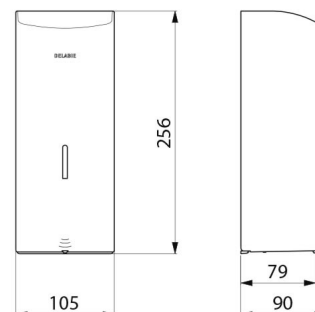

Distributeur de savon mural automatique, 1 litre

Réf. 512066P

Distributeur de savon liquide ou gel hydroalcoolique

DESCRIPTION

Distributeur de savon mural automatique, 1 litre - Réf. 512066P

Distributeur de savon mural électronique.
 Distributeur de savon liquide ou gel hydroalcoolique.
 Modèle antivandalisme avec serrure et clé standard DELABIE.
 Absence de contact manuel : détection automatique des mains par cellule infrarouge (distance de détection réglable).
 Capot en inox 304 bactériostatique.
 Capot articulé monobloc pour un entretien facile et une meilleure hygiène.
 Pompe antigaspillage : dose de 0,8 ml (réglable jusqu'à 7 doses par détection).
 Fonctionnement possible en mode anticolmatage.
 Distributeur de savon automatique : alimentation par 6 piles fournies AA -1,5 V (DC9V) intégrées dans le corps du distributeur de savon.
 Indicateur lumineux de batterie faible.
 Réservoir avec une large ouverture : facilite le remplissage par des bidons à forte contenance.
 Fenêtre de contrôle de niveau.
 Finition inox 304 poli brillant.
 Épaisseur inox : 1 mm.
 Contenance : 1 litre.
 Dimensions : 90 x 105 x 256 mm.
 Pour savon liquide à base végétale de viscosité maximum : 3 000 mPa.s.
 Compatible avec gel hydroalcoolique.
 Marqué CE.
 Distributeur de savon mural automatique garanti 30 ans.

Distributeur de savon mural automatique, 1 litre - Réf. 512066P

Alimentation	6 piles AA
Technologie	Détection infrarouge
Hauteur	256 mm
Profondeur	90 mm
Largeur	105 mm
Volume	Réservoir 1 litre
Épaisseur	1 mm
Finition	Inox 304 poli brillant
Normes	 