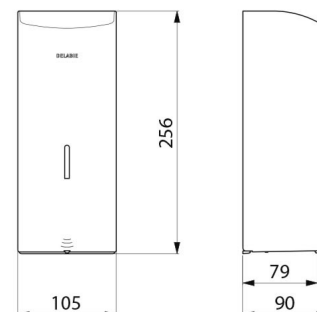

Distributeur de savon mural automatique, 1 litre

Réf. 512066S

Distributeur de savon liquide ou gel hydroalcoolique

DESCRIPTION

Distributeur de savon mural automatique, 1 litre - Réf. 512066S

Distributeur de savon mural électronique.
 Distributeur de savon liquide ou gel hydroalcoolique.
 Modèle antivandalisme avec serrure et clé standard DELABIE.
 Absence de contact manuel : détection automatique des mains par cellule infrarouge (distance de détection réglable).
 Capot en inox 304 bactériostatique.
 Capot articulé monobloc pour un entretien facile et une meilleure hygiène.
 Pompe antigaspillage : dose de 0,8 ml (réglable jusqu'à 7 doses par détection).
 Fonctionnement possible en mode anticolmatage.
 Distributeur automatique de savon : alimentation par 6 piles fournies AA -1,5 V (DC9V) intégrées dans le corps du distributeur de savon.
 Indicateur lumineux de batterie faible.
 Réservoir avec une large ouverture : facilite le remplissage par des bidons à forte contenance.
 Fenêtre de contrôle de niveau.
 Finition inox 304 poli satiné.
 Épaisseur inox : 1 mm.
 Contenance : 1 litre.
 Dimensions : 90 x 105 x 256 mm.
 Pour savon liquide à base végétale de viscosité maximum : 3 000 mPa.s.
 Compatible avec gel hydroalcoolique.
 Marqué CE.
 Distributeur de savon mural automatique garanti 30 ans.

Distributeur de savon mural automatique, 1 litre - Réf. 512066S

Alimentation	6 piles AA
Technologie	Détection infrarouge
Hauteur	256 mm
Profondeur	90 mm
Largeur	105 mm
Volume	Réservoir 1 litre
Épaisseur	1 mm
Finition	Inox 304 poli satiné
Normes	 