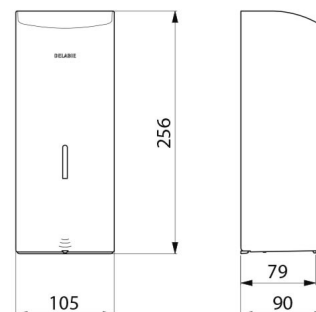

AVANTAGES

- Hygiène totale : absence de contact manuel
- Confort : distributeur de savon automatique
- Pompe doseuse antigaspillage
- Savon liquide ou gel hydroalcoolique