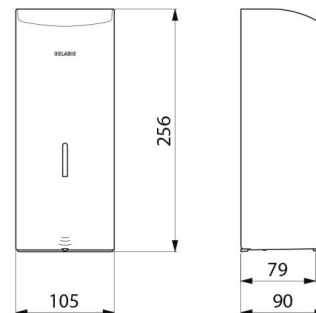

AVANTAGES

- Hygiène totale : absence de contact manuel
- Confort : distributeur de savon automatique
- Pompe doseuse antigaspillage
- Savon liquide ou gel hydroalcoolique