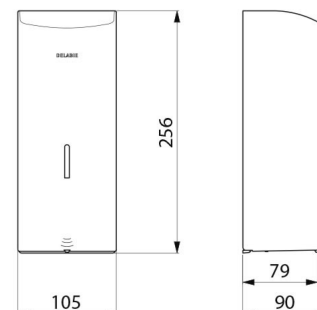

Distributeur de savon mural automatique, 1 litre

Réf. 512066W

Distributeur de savon liquide ou gel hydroalcoolique

DESCRIPTION

Distributeur de savon mural automatique, 1 litre - Réf. 512066W

Distributeur de savon mural électronique.
 Distributeur de savon liquide ou gel hydroalcoolique.
 Modèle antivandalisme avec serrure et clé standard DELABIE.
 Absence de contact manuel : détection automatique des mains par cellule infrarouge (distance de détection réglable).
 Capot en inox 304 bactériostatique.
 Capot articulé monobloc pour un entretien facile et une meilleure hygiène.
 Pompe antigaspillage : dose de 0,8 ml (réglable jusqu'à 7 doses par détection).
 Fonctionnement possible en mode anticolmatage.
 Distributeur automatique de savon : alimentation par 6 piles fournies AA -1,5 V (DC9V) intégrées dans le corps du distributeur de savon.
 Indicateur lumineux de batterie faible.
 Réservoir avec une large ouverture : facilite le remplissage par des bidons à forte contenance.
 Fenêtre de contrôle de niveau.
 Finition inox 304 époxy blanc.
 Épaisseur inox : 1 mm.
 Contenance : 1 litre.
 Dimensions : 90 x 105 x 256 mm.
 Pour savon liquide à base végétale de viscosité maximum : 3 000 mPa.s.
 Compatible avec gel hydroalcoolique.
 Marqué CE.
 Distributeur de savon mural automatique garanti 30 ans.

Distributeur de savon mural automatique, 1 litre - Réf. 512066W

Alimentation	6 piles AA
Technologie	Détection infrarouge
Hauteur	256 mm
Profondeur	90 mm
Largeur	105 mm
Volume	Réservoir 1 litre
Épaisseur	1 mm
Finition	Inox 304 époxy blanc
Normes	 