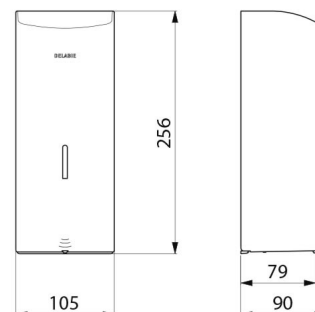

Distributeur de savon mural automatique, 1 litre

Réf. 512066W

Distributeur de savon liquide ou gel hydroalcoolique

DESCRIPTION

Distributeur de savon mural automatique, 1 litre - Réf. 512066W

Distributeur de savon mural électronique.
 Distributeur de savon liquide ou gel hydroalcoolique.
 Modèle antivandalisme avec serrure et clé standard DELABIE.
 Absence de contact manuel : détection automatique des mains par cellule infrarouge (distance de détection réglable).
 Capot en inox 304 bactériostatique.
 Capot articulé monobloc pour un entretien facile et une meilleure hygiène.
 Pompe antigaspillage : dose de 0,8 ml (réglable jusqu'à 7 doses par détection).
 Fonctionnement possible en mode anticolmatage.
 Distributeur automatique de savon : alimentation par 6 piles fournies AA -1,5 V (DC9V) intégrées dans le corps du distributeur de savon.
 Indicateur lumineux de batterie faible.
 Réservoir avec une large ouverture : facilite le remplissage par des bidons à forte contenance.
 Fenêtre de contrôle de niveau.
 Finition inox 304 époxy blanc.
 Épaisseur inox : 1 mm.
 Contenance : 1 litre.
 Dimensions : 90 x 105 x 256 mm.
 Pour savon liquide à base végétale de viscosité maximum : 3 000 mPa.s.
 Compatible avec gel hydroalcoolique.
 Marqué CE.
 Distributeur de savon mural automatique garanti 30 ans.

Distributeur de savon mural automatique, 1 litre - Réf. 512066W

Alimentation	6 piles AA
Technologie	Détection infrarouge
Hauteur	256 mm
Profondeur	90 mm
Largeur	105 mm
Volume	Réservoir 1 litre
Épaisseur	1 mm
Finition	Inox 304 époxy blanc
Normes	 