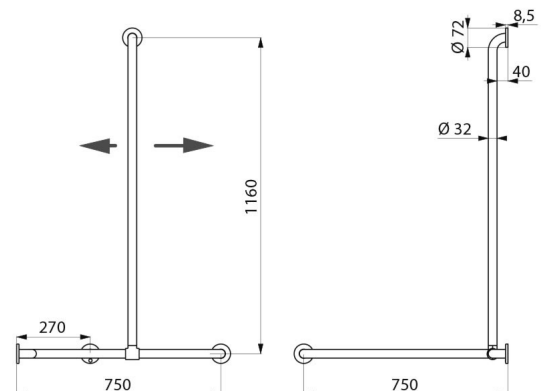

Barre de douche d'angle avec remontée coulissante Inox brillant

Réf. 5481P

Inox poli brillant UltraPolish

DESCRIPTION

Barre de douche d'angle avec remontée coulissante Inox brillant - Réf. 5481P

Barre de maintien d'angle 2 murs avec remontée verticale coulissante Ø 32, pour personne à mobilité réduite (PMR).
Peut recevoir un siège de douche à accrocher (à commander séparément).
Utilisation comme barre d'appui et de maintien debout.
Aide et sécurise l'entrée et le déplacement dans la douche.
Fait fonction de barre de douche d'angle en ajoutant un support de douchette et/ou un porte-savon.

Emplacement de la remontée verticale réglable à la pose : possibilité de décaler sur la droite ou sur la gauche la position de la remontée afin de s'adapter à l'installation (emplacement de la robinetterie, profondeur du siège de douche...).

Dimensions : 1 160 x 750 x 750 mm.

Montage possible avec remontée verticale à gauche ou à droite.

Tube Inox 304 bactériostatique.

Finition Inox poli brillant UltraPolish, surface sans porosité et homogène facilitant l'entretien et l'hygiène.

Assemblage de la platine au tube par un cordon de soudure sécurité invisible (procédé exclusif "ArN-Securit").

Ecartement entre la barre et le mur de 40 mm : encombrement minimum interdisant le passage de l'avant-bras afin d'éviter les risques de fractures lors d'une chute.

Fixations invisibles par platine 3 trous, Ø 72.

Platines et caches en Inox 304.

Livrée avec vis Inox pour mur béton.

Testée à plus de 200 kg. Maximum utilisateur recommandé : 135 kg.

Barre garantie 30 ans. Marquage CE.

CARACTÉRISTIQUES TECHNIQUES

Barre de douche d'angle avec remontée coulissante Inox brillant - Réf. 5481P