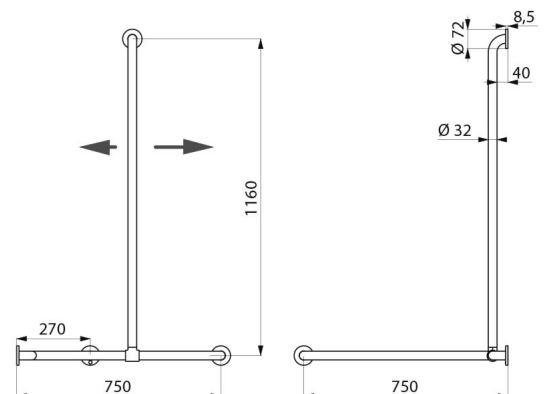

Barre de douche d'angle avec remontée coulissante Inox brillant

Réf. 5481P

Inox poli brillant UltraPolish

DESCRIPTION

Barre de douche d'angle avec remontée coulissante Inox brillant - Réf. 5481P

Barre de maintien d'angle 2 murs avec remontée verticale coulissante Ø 32, pour personne à mobilité réduite (PMR).
Peut recevoir un siège de douche à accrocher (à commander séparément).
Utilisation comme barre d'appui et de maintien debout.
Aide et sécurise l'entrée et le déplacement dans la douche.
Fait fonction de barre de douche d'angle en ajoutant un support de douchette et/ou un porte-savon.

Emplacement de la remontée verticale réglable à la pose : possibilité de décaler sur la droite ou sur la gauche la position de la remontée afin de s'adapter à l'installation (emplacement de la robinetterie, profondeur du siège de douche...).

Dimensions : 1 160 x 750 x 750 mm.

Montage possible avec remontée verticale à gauche ou à droite.

Tube Inox 304 bactériostatique.

Finition Inox poli brillant UltraPolish, surface sans porosité et homogène facilitant l'entretien et l'hygiène.

Assemblage de la platine au tube par un cordon de soudure sécurité invisible (procédé exclusif "ArN-Securit").

Ecartement entre la barre et le mur de 40 mm : encombrement minimum interdisant le passage de l'avant-bras afin d'éviter les risques de fractures lors d'une chute.

Fixations invisibles par platine 3 trous, Ø 72.

Platines et caches en Inox 304.

Livrée avec vis Inox pour mur béton.

Testée à plus de 200 kg. Maximum utilisateur recommandé : 135 kg.

Barre garantie 30 ans. Marquage CE.

CARACTÉRISTIQUES TECHNIQUES

Barre de douche d'angle avec remontée coulissante Inox brillant - Réf. 5481P