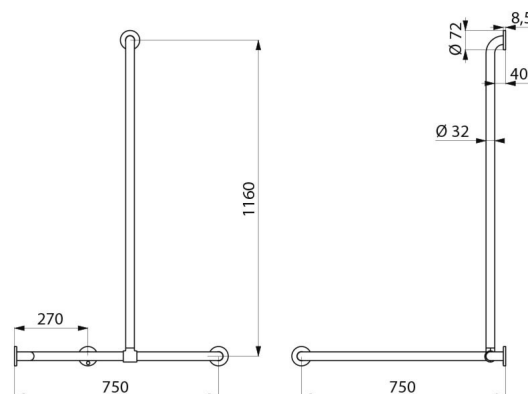

Barre de douche d'angle avec remontée coulissante Inox satiné

Réf. 5481S

Inox poli satiné UltraSatin

DESCRIPTION

Barre de douche d'angle avec remontée coulissante Inox satiné - Réf. 5481S

Barre de maintien d'angle 2 murs avec remontée verticale coulissante Ø 32, pour personne à mobilité réduite (PMR).

Peut recevoir un siège de douche à accrocher (à commander séparément).

Utilisation comme barre d'appui et de maintien debout.

Aide et sécurise l'entrée et le déplacement dans la douche.

Fait fonction de barre de douche d'angle en ajoutant un support de douchette et/ou un porte-savon.

Emplacement de la remontée verticale réglable à la pose : possibilité de décaler sur la droite ou sur la gauche la position de la remontée afin de s'adapter à l'installation (emplacement de la robinetterie, profondeur du siège de douche...).

Dimensions : 1 160 x 750 x 750 mm.

Montage possible avec remontée verticale à gauche ou à droite.

Tube Inox 304 bactériostatique.

Finition Inox poli satiné UltraSatin, surface sans porosité et homogène facilitant l'entretien et l'hygiène.

Assemblage de la platine au tube par un cordon de soudure sécurité invisible (procédé exclusif "ArN-Securit").

Ecartement entre la barre et le mur de 40 mm : encombrement minimum interdisant le passage de l'avant-bras afin d'éviter les risques de fractures lors d'une chute.

Fixations invisibles par platine 3 trous, Ø 72.

Platines et caches en Inox 304.

Livrée avec vis Inox pour mur béton.

Testée à plus de 200 kg. Maximum utilisateur recommandé : 135 kg.

Barre garantie 30 ans. Marquage CE.

CARACTÉRISTIQUES TECHNIQUES

Barre de douche d'angle avec remontée coulissante Inox satiné - Réf. 5481S