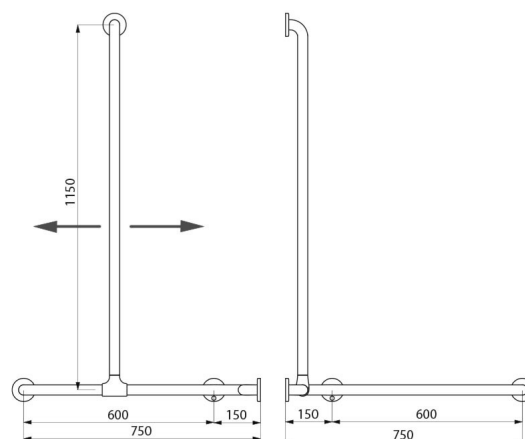

Barre de douche d'angle avec remontée coulissante Nylon blanc antibact

Réf. 5481N

Nylon antibactérien NylonClean HR brillant blanc

DESCRIPTION

Barre de douche d'angle avec remontée coulissante Nylon blanc antibact
- Réf. 5481N

Barre de douche d'angle 2 murs avec remontée verticale coulissante Ø 32, pour personne à mobilité réduite (PMR).

Utilisation comme barre d'appui et de maintien debout.

Aide et sécurise l'entrée et le déplacement dans la douche.

Fait fonction de barre de douche d'angle en ajoutant un support de douchette et/ou un porte-savon.

Traitement antibactérien NylonClean : protection optimale contre le développement bactérien.

Peut recevoir un siège de douche à accrocher (à commander séparément).

Emplacement de la remontée verticale réglable à la pose : possibilité de décaler sur la droite ou sur la gauche la position de la remontée afin de s'adapter à l'installation (emplacement de la robinetterie, profondeur du siège de douche...).

Montage possible avec remontée verticale à gauche ou à droite.

Adaptée à un usage intensif en collectivité ou milieu hospitalier.

Polyamide haute résistance (Nylon) : avec renfort en acier traité anticorrosion de 2 mm d'épaisseur.

Surface uniforme, non poreuse facilitant l'entretien et l'hygiène.

Bonne résistance aux produits chimiques et de nettoyage. Traitement anti-UV.

Agréable et chaud au toucher.

Ecartement entre la barre et le mur de 38 mm : encombrement minimum interdisant le passage de l'avant-bras afin d'éviter les risques de fractures lors d'une chute.

Fixations invisibles par platine 6 trous, Ø 73.

Livrée avec vis Inox pour mur béton.

Dimensions : 1 150 x 750 x 750 mm.

Testée à plus de 200 kg. Maximum utilisateur recommandé : 135 kg.

Barre de maintien d'angle garantie 30 ans. Marquage CE.