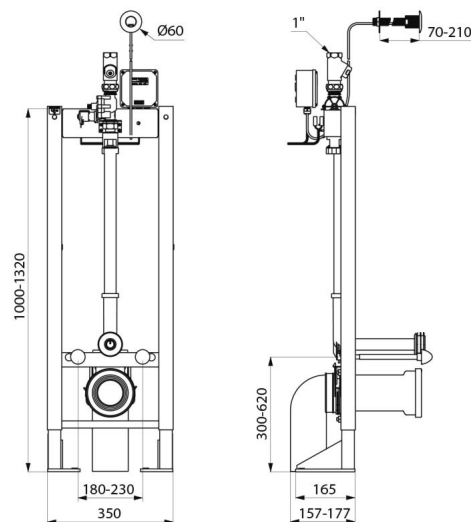

AVANTAGES

Hygiène totale : aucun contact manuel

Installation derrière cloison

Pose rapide et facile : livré prémonté

Chasse directe : pas de stagnation d'eau