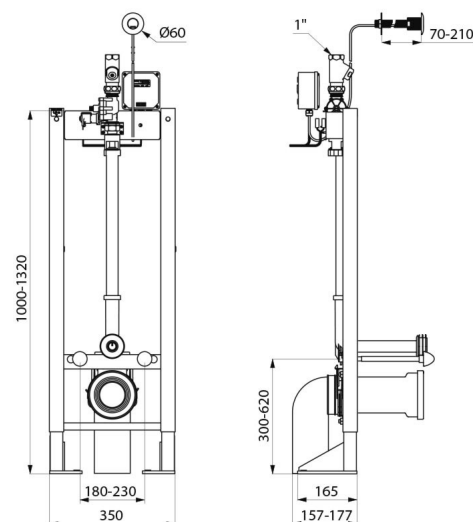

AVANTAGES

Hygiène totale : aucun contact manuel

Installation derrière cloison

Pose rapide et facile : livré prémonté

Chasse directe : pas de stagnation d'eau