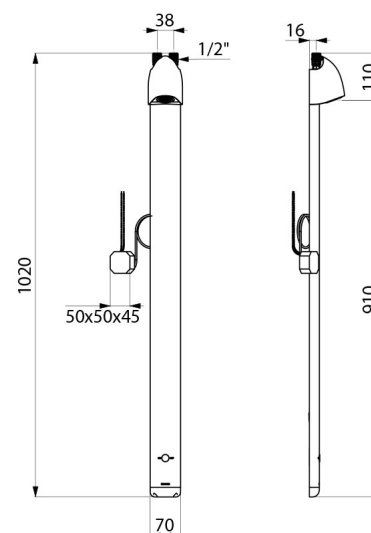

CARACTÉRISTIQUES TECHNIQUES

Colonne de douche automatique SPORTING 2 SECURITHERM - Réf. 714900

Alimentation	Secteur 230/6 V
Raccordement	M1/2"
Technologie	Électronique
Hauteur	1020 mm
Profondeur	21 mm
Largeur	70 mm
Débit	6 l/min

AVANTAGES

- Économie d'eau de 80 %
- Rinçage périodique antiprolifération bactérienne
- Arrêt immédiat en cas de coupure d'eau froide
- Formes fuyantes, fixations invisibles