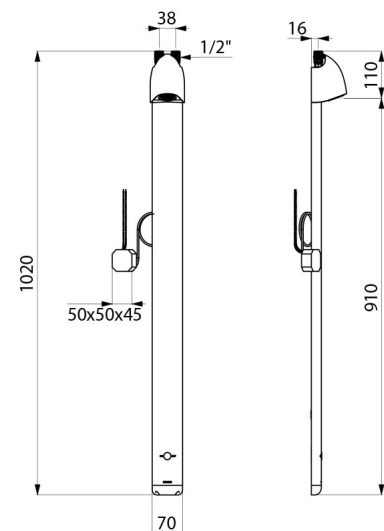

CARACTÉRISTIQUES TECHNIQUES

Colonne de douche automatique SPORTING 2 SECURITHERM - Réf. 714900

Alimentation	Secteur 230/6 V
Raccordement	M1/2"
Technologie	Électronique
Hauteur	1020 mm
Profondeur	21 mm
Largeur	70 mm
Débit	6 l/min

AVANTAGES

Hyper-économie d'eau de 80 %

Rinçage périodique antiprolifération bactérienne

Arrêt immédiat en cas de coupure d'eau froide

Formes fuyantes, fixations invisibles