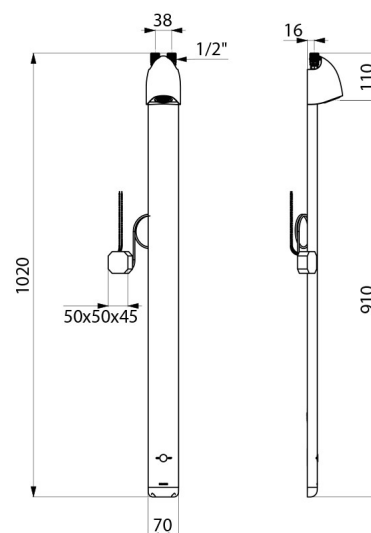

CARACTÉRISTIQUES TECHNIQUES

Colonne de douche automatique SPORTING 2 SECURITHERM - Réf. 714900

Alimentation	Secteur 230/6 V
Raccordement	M1/2"
Technologie	Électronique
Hauteur	1020 mm
Profondeur	21 mm
Largeur	70 mm
Débit	6 l/min

AVANTAGES

Économie d'eau de 80 %

Rinçage périodique antiprolifération bactérienne

Arrêt immédiat en cas de coupure d'eau froide

Formes fuyantes, fixations invisibles