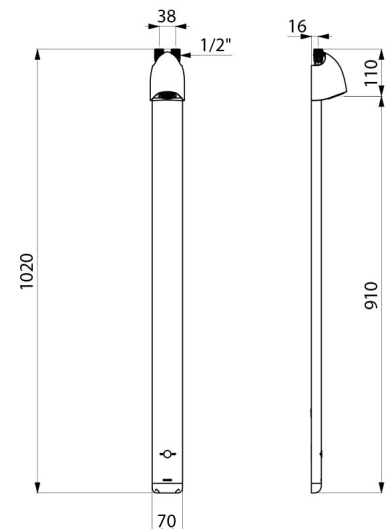

CARACTÉRISTIQUES TECHNIQUES

Colonne de douche automatique SPORTING 2 SECURITHERM - Réf. 714906

Alimentation	Piles CR123 Lithium 6 V
Raccordement	M1/2"
Technologie	Électronique
Hauteur	1020 mm
Profondeur	21 mm
Largeur	70 mm
Débit	6 l/min

AVANTAGES

Hyper-économie d'eau de 80 %

Rinçage périodique antiprolifération bactérienne

Arrêt immédiat en cas de coupure d'eau froide

Formes fuyantes, fixations invisibles