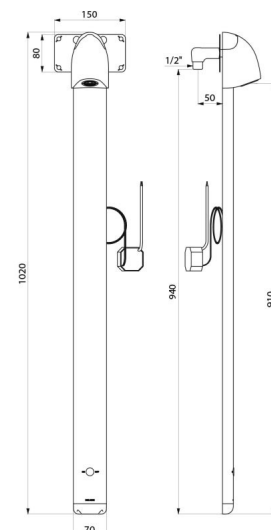

CARACTÉRISTIQUES TECHNIQUES

Colonne de douche automatique SPORTING 2 SECURITHERM - Réf. 714910

Alimentation	Secteur 230/6 V
Raccordement	M1/2"
Technologie	Électronique
Hauteur	1020 mm
Profondeur	21 mm
Largeur	70 mm
Débit	6 l/min

AVANTAGES

Hyper-économie d'eau de 80 %

Rinçage périodique antiprolifération bactérienne

Arrêt immédiat en cas de coupure d'eau froide

Formes fuyantes, fixations invisibles